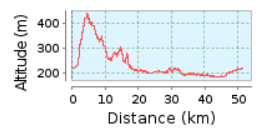

# EVO TRAIL ASSISI GRAVEL 2019 CORTO

**51.39 km (Percorso circolare)**

**Ascesa totale: 494 m, Discesa totale: 494 m**

**Differenza altimetrica 253 m (Altitudine da: 184 m a 437 m)**